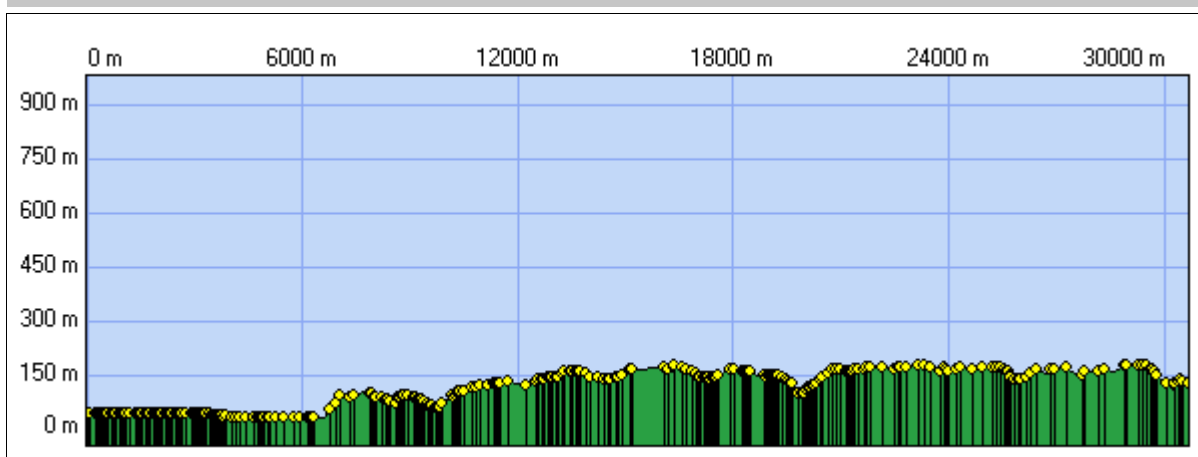

01-Paris_St-Nom-la-B

Correction de la lecture boussole : 0° 58' 50.2" (2007)
Variation annuelle de cette correction : 7.80'

Début:	595771.52 / 2430984.55 Altitude : 39 m		
Fin:	579050.39 / 2430007.71 Altitude : 125 m		
Distance à plat	30657.91 m	Distance réelle	30657.91 m
Altitude minimum	29 m	Altitude maximum	176 m
Dénivelée positive	589 m	Dénivelée négative	503 m
Différence d'altitude	86 m	Temps de marche	7 h 34 min
Durée totale	7 h 34 min	Temps de pause	0 h 00 min
Type d'activité	Randonneur		