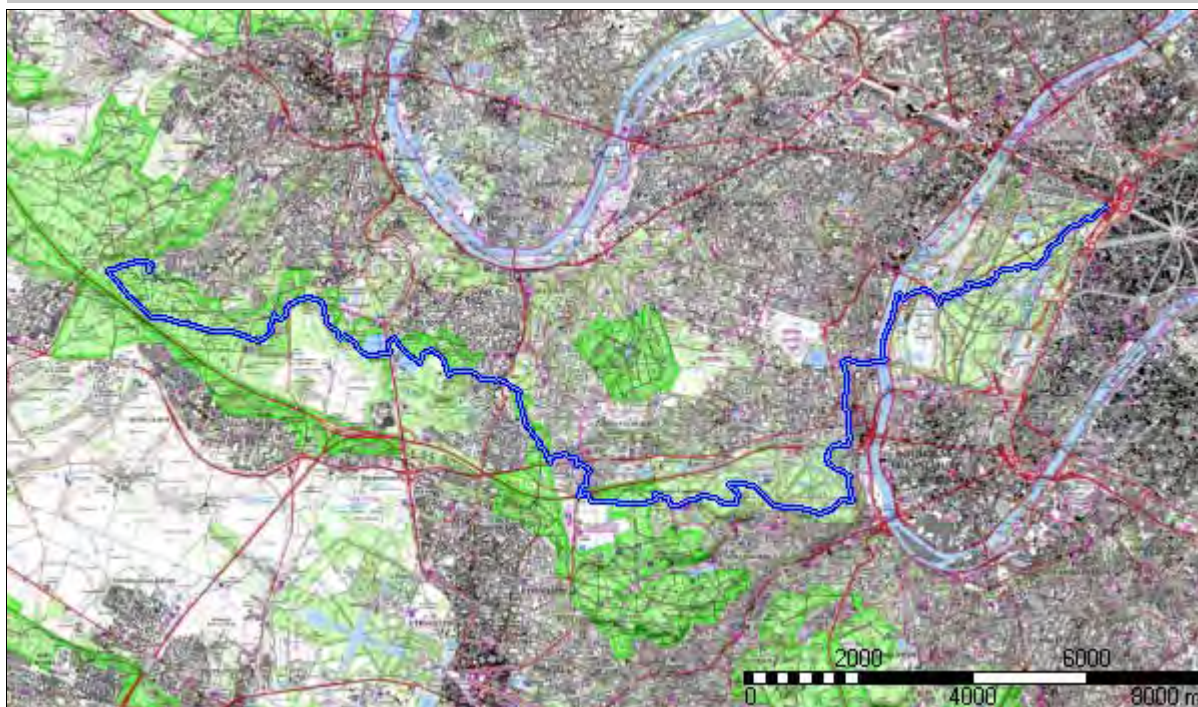

01-Paris_St-Nom-la-B

Correction de la lecture boussole : 0° 58' 50.2" (2007)
Variation annuelle de cette correction : 7.80'

Début:	595771.52 / 2430984.55 Altitude : 39 m		
Fin:	579050.39 / 2430007.71 Altitude : 125 m		
Distance à plat	30657.91 m	Distance réelle	30657.91 m
Altitude minimum	29 m	Altitude maximum	176 m
Dénivelée positive	589 m	Dénivelée négative	503 m
Différence d'altitude	86 m	Temps de marche	7 h 34 min
Durée totale	7 h 34 min	Temps de pause	0 h 00 min
Type d'activité	Randonneur		